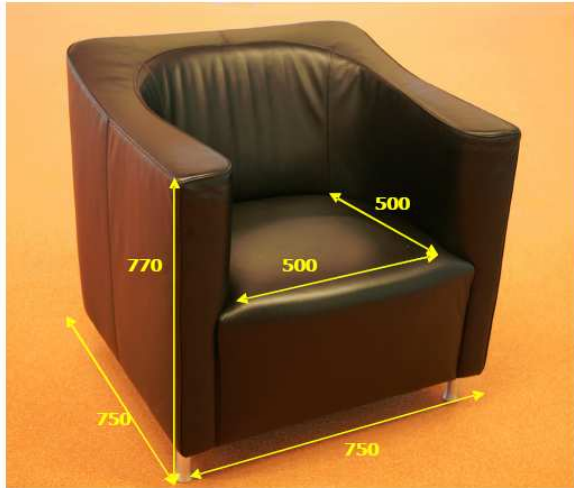

## Chairs/ Sillas

▣ 47cm  
▣ 80 cm  
▤ 54 cm  
▥ 49 cm

**Available Colors: Grey/ Beige**  
**Colores Disponibles: Gris/ Beige**  
Ref. SDB

□ 42cm  
± 76 cm  
≡ 64 cm  
▣ 58 cm

**Available Colors: Black/ White/ Red**  
**Colores Disponibles: Negro/ Blanco/ Rojo**  
**Ref. SD-II**

## Stools/ Taburetes

□ 79cm  
± 88 cm  
≡ 43 cm  
▣ 43 cm

**Available Colors: Beech/ Black**  
**Colores Disponibles: Haya/ Negro**  
**Ref. TD-I**

- ┆ 53cm
- ┆ 61 cm
- ┆ 43 cm
- ┆ 43 cm
- ∅ 43 cm

**Available Color/Colore Disponible: White/ Blanco – Ref.TD-II**

## Armchairs/ Butacas

□ 45cm  
⊕ 75 cm  
⊖ 56 cm  
⊗ 64 cm

**White leather/ PoliPiel Blanca –  
Ref. BD-I**

□ 41cm  
⊕ 75 cm  
⊖ 63 cm  
⊗ 70 cm

**Available Colors: Red/ Blue  
Colores Disponibles: Rojo/ Azul  
Ref. BD-II**

**Black Leather Sofa/Sofá Polipiel Negro-  
Ref.BS**

**Rack Magazine/ Revistero**

± 154 cm

± 42 cm

± 30 cm

**Glass and silver/ Cristal y metacrilato -**

**Ref. RD**